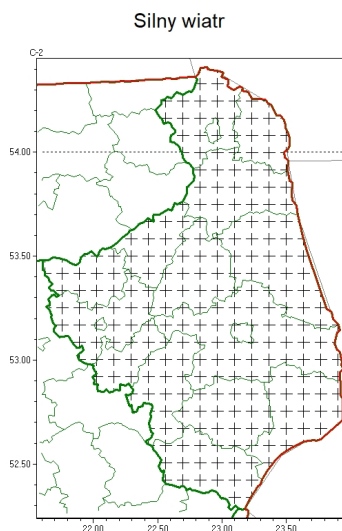

### Zasięg komunikatu w województwie

### Komunikat meteorologiczny z godz. 09:32 dnia 03.04.2024

<b>Nazwa biura</b>	IMGW-PIB Centralne Biuro Prognoz Meteorologicznych - Wydział w Białymstoku
<b>Zjawiska</b>	Silny wiatr
<b>Obszar</b>	województwo podlaskie powiaty: augustowski, białostocki, Białystok, bielski, grajewski, hajnowski, kolneński, Łomża, łomżyński, moniecki, sejneński, siemiatycki, sokólski, suwalski, Suwałki, wysokomazowiecki, zambrowski
<b>Sytuacja meteorologiczna</b>	Wiatr stopniowo się wzmacnia i miejscami porywy osiągną około 60-65 km/h. W najbliższych godzinach wiatr będzie się nadal wzmacniał i w porywach może miejscami dochodzić do około 70-80 km/h.
<b>Uwagi</b>	Komunikat przygotowano na podstawie danych z systemów teledetekcji atmosfery oraz sieci pomiarowo-obszernych IMGW-PIB. Lokalnie zjawiska mogą mieć inny przebieg niż opisany.
<b>Godzina i data wydania</b>	godz. 09:32 dnia 03.04.2024