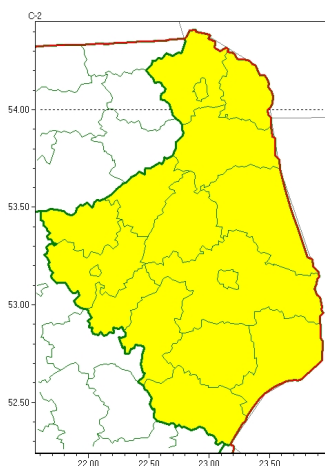

### Zasięg ostrzeżeń w województwie

Gęsta mgła  
2022-10-27 11:50

**WOJEWÓDZTWO PODLASKIE**  
**OSTRZEŻENIA METEOROLOGICZNE ZBIORCZO NR 150**  
**WYKAZ OBOWIĄZUJĄCYCH OSTRZEŻEŃ**  
**o godz. 11:50 dnia 27.10.2022**

Zjawisko/Stopień zagrożenia	Gęsta mgła/1
Obszar (w nawiasie numer ostrzeżenia dla powiatu)	powiaty: augustowski(82), białostocki(79), Białystok(78), bielski(78), grajewski(80), hajnowski(79), kolneński(76), Łomża(75), łomżyński(76), moniecki(82), sejneński(78), siemiatycki(80), sokólski(83), suwalski(78), Suwałki(77), wysokomazowiecki(78), zambrowski(76)
Ważność	od godz. 21:00 dnia 27.10.2022 do godz. 10:00 dnia 28.10.2022
Prawdopodobieństwo	85%
Przebieg	Prognozuje się gęste mgły w zasięgu których widzialność może wynosić miejscami od 50 m do 200 m.
SMS	IMGW-PIB OSTRZEGA: MĞŁA/1 podlaskie (wszystkie powiaty) od 21:00/27.10 do 10:00/28.10.2022 widzialność lokalnie 50-200m. Dotyczy powiatów: wszystkie powiaty.
RSO	Woj. podlaskie (wszystkie powiaty), IMGW-PIB wydał ostrzeżenie pierwszego stopnia o silnych mgłach
Uwagi	Brak.