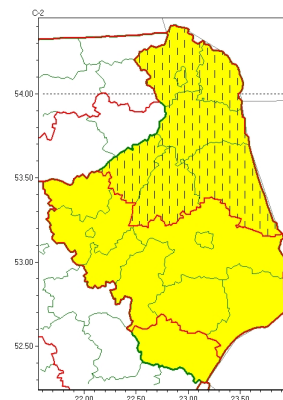

Zasięg ostrzeżeń w województwie

Oblodzenie
2024-04-03 11:56

Przymrozki
2024-04-03 11:56

Silny wiatr
2024-04-03 11:56

WOJEWÓDZTWO PODLASKIE
OSTRZEŃENIA METEOROLOGICZNE ZBIORCZO NR 65
WYKAZ OBOWIĄZUJĄCYCH OSTRZEŃENI
o godz. 11:56 dnia 03.04.2024

Zjawisko/Stopień zagrożenia	Oblodzenie/1
Obszar (w nawiasie numer ostrzeżenia dla powiatu)	powiaty: augustowski(39), białostocki(40), Białystok(40), bielski(39), grajewski(39), hajnowski(39), kolneński(40), Łomża(39), łomżyński(39), moniecki(39), sejneński(39), sokółski(40), suwalski(39), Suwałki(39), wysokomazowiecki(39), zambrowski(39)
Ważność	od godz. 00:00 dnia 04.04.2024 do godz. 08:00 dnia 04.04.2024
Prawdopodobieństwo	70%
Przebieg	Prognozuje się zamrażanie mokrej nawierzchni dróg i chodników po opadach deszczu, deszczu ze mżawką i mokrego niegu powodujących częściowe oblodzenie. Temperatura minimalna około -3°C, temperatura minimalna przy gruncie około -5°C.
SMS	IMGW-PIB OSTRZEŻENIA: OBLODZENIE/1 podlaskie (16 powiatów) od 00:00/04.04 do 08:00/04.04.2024 temp. min. do -3 st., przy gruncie do -5 st., lisko. Dotyczy powiatów: augustowski, białostocki, Białystok, bielski, grajewski, hajnowski, kolneński, Łomża, łomżyński, moniecki, sejneński, sokółski, suwalski, Suwałki, wysokomazowiecki i zambrowski.
RSO	Woj. podlaskie (16 powiatów), IMGW-PIB wydał ostrzeżenia pierwszego stopnia o oblodzeniu
Uwagi	Brak.
Zjawisko/Stopień zagrożenia	Przymrozki/1
Obszar (w nawiasie numer ostrzeżenia dla powiatu)	powiaty: augustowski(40), białostocki(41), Białystok(41), bielski(40), grajewski(40), hajnowski(40), kolneński(41), Łomża(40), łomżyński(40), moniecki(40), sejneński(40), siemiatycki(37), sokółski(41), suwalski(40), Suwałki(40), wysokomazowiecki(40), zambrowski(40)
Ważność	od godz. 00:00 dnia 04.04.2024 do godz. 08:00 dnia 04.04.2024